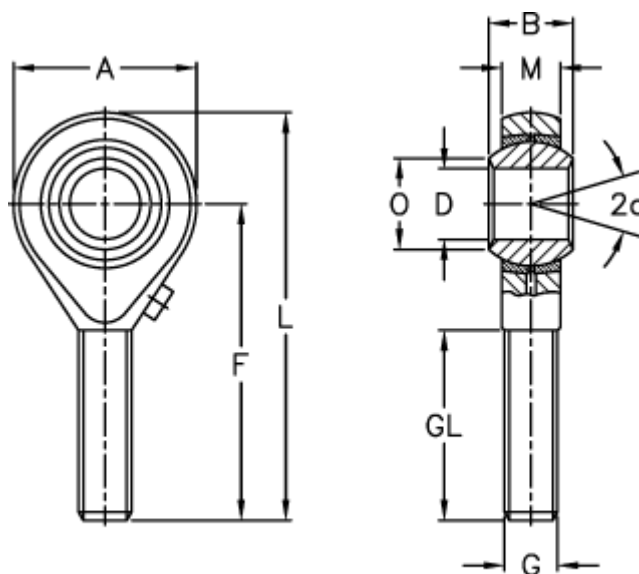

Varenummer: 54300917
Beskrivelse: LDK ledhoved POS 17

Mål

A	= 40	L	= 89
a (grader)	= 14	M	= 16.00
B	= 22	O	= 20.60
D	= 17	Statisk belastning C0 (kN)	= 39.7
Dynamisk belastning C (kN)	= 18.0	Vægt (g)	= 206
F	= 69		
g	= M16x1,5		
GL	= 42		